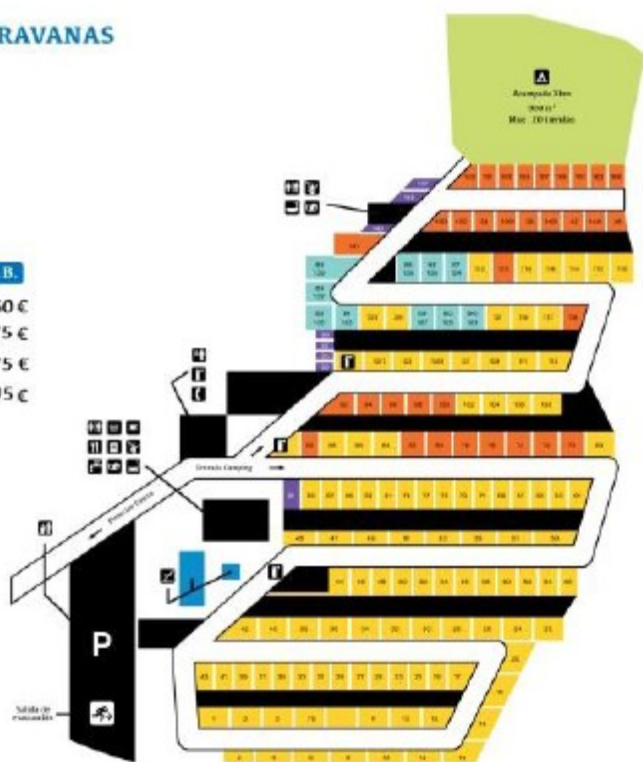

PARCELAS

PARA CARAVANAS Y AUTOCARAVANAS

- 42 parcelas disponibles.
- De 18 a 80m².
- Con enganche eléctrico.
- Servicios de agua y desagüe.
- Amplias calles y zonas comunes.
- Zona Wifi.

PRECIOS

	T.A.	T.M.	T.B.
Parcela	14,55 €	10,60 €	10,60 €
Adulto	5,70 €	4,75 €	4,75 €
Niño (3-10 años)	4,80 €	3,75 €	3,75 €
Electricidad	3,95 €	3,95 €	3,95 €

- | | |
|-------------------|----------------------------|
| ZONA LIBRE | SENSALPIS |
| PARCELAS PEQUEÑAS | ZONAS DE SERVICIOS COMÚNES |
| PARCELAS GRANDES | Nº DISPONIBLE |
-
- | | |
|---------------|---------------|
| Parking | Alameda 30m |
| Escucha SIRE | Alameda 50m |
| Lavadero | Fogón |
| Estacion | Follero |
| Comedor | AC |
| Supermercado | Cabaña |
| Torno de agua | Piscina |
| Duchas | Lavadero |
| Baños | Zona Internet |