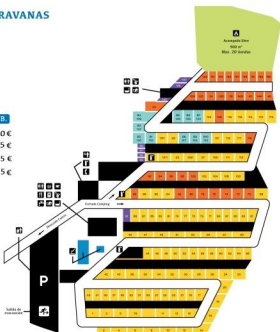

PARCELAS

PARA CARAVANAS Y AUTOCARAVANAS

- 42 parcelas disponibles.
- De 18 a 80m².
- Con enganche eléctrico.
- Servicios de agua y desagüe.
- Amplias calles y zonas comunes.
- Zona Wifi.

PRECIOS

	T.A.	T.M.	T.B.
Parcela	14,55 €	10,60 €	10,60 €
Adulto	5,70 €	4,75 €	4,75 €
Niño (3-10 años)	4,80 €	3,75 €	3,75 €
Electricidad	3,95 €	3,95 €	3,95 €

ACAMPAMIENTO LIBRE	BUNGALOWS
PARCELAS PEQUEÑAS	ZONAS DE SERVICIOS GENERALES
PARCELAS GRANDES	NO DISPONIBLE
Parking	Resaque
Área infantil	Acampada libre
Lavabos	Fregadero
Fontaneros	Sillones
Comedores	WC
Supermercado	Cubierta
Toma de agua	Piscina
Duchas	Lavabos
Bañador	Tomas solares